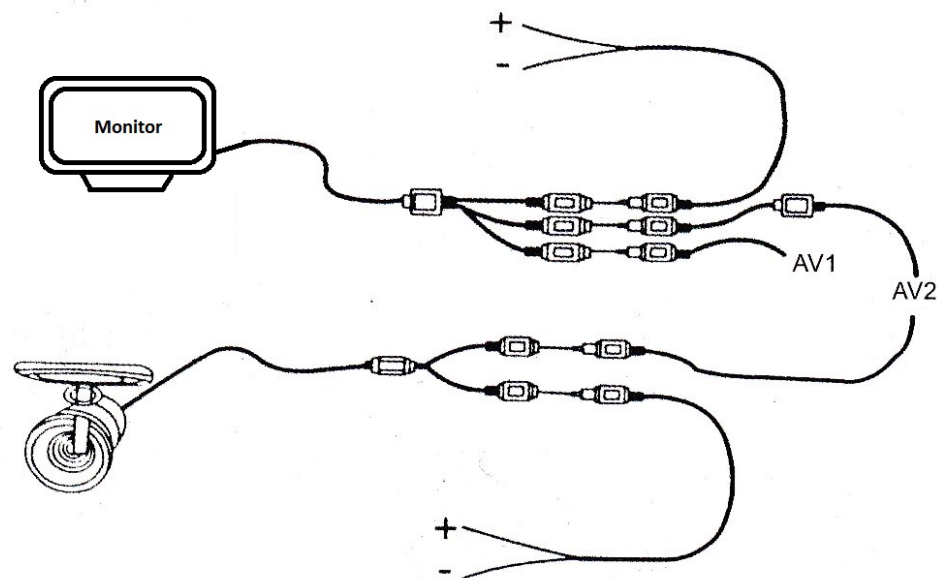

SMP VPM1

VISSZAPILLANTÓ TÜKRÖS MONITOR 4,3'

RÖVID LEÍRÁS

Visszapillantó tükörre rögzíthető monitor tolatókamerához

Óvintézkedések:

Óvja a monitort közvetlen napfénytől, hőtől, víztől és nedvességtől.

Győződjön meg arról, hogy a monitor megfelelően, biztonságosan rögzítve van.

Csomag tartalma:

1. 4,3 "-os monitor
2. Tápkábel
3. Használati utasítás

Jellemzők és specifikációk:

Digitális, színes TFT monitor

2 AV bemenet hátsó és előlnézeti vagy oldalsó kamerához

A fényerő kontrasztja, a szín és a nyelv manuálisan állítható a monitor hátulján található "menü" és "+/-" nyomógombokkal

Képernyő: 4,3 "-es digitális TFT-LCD 16: 9 képarány

Képpont: 480 * RGB * 272

Jelzőrendszer: PAL / NTSC automatikusan váltható

Működési teljesítmény: DC 12

Üzemi hőmérséklet: -20 és +70 ° C között

Videojel esetén automatikusan bekapcsol

Méret: 258 x 85 x 20 mm

12 hónap garancia

Vezeték csatlakozás:

A garancia feltétele a szakszervíz általi beszerelés.

Importőr;

S.M.Power Kft

2310 Szigetszentmiklós, Csepeli út 15

www.smpower.eu