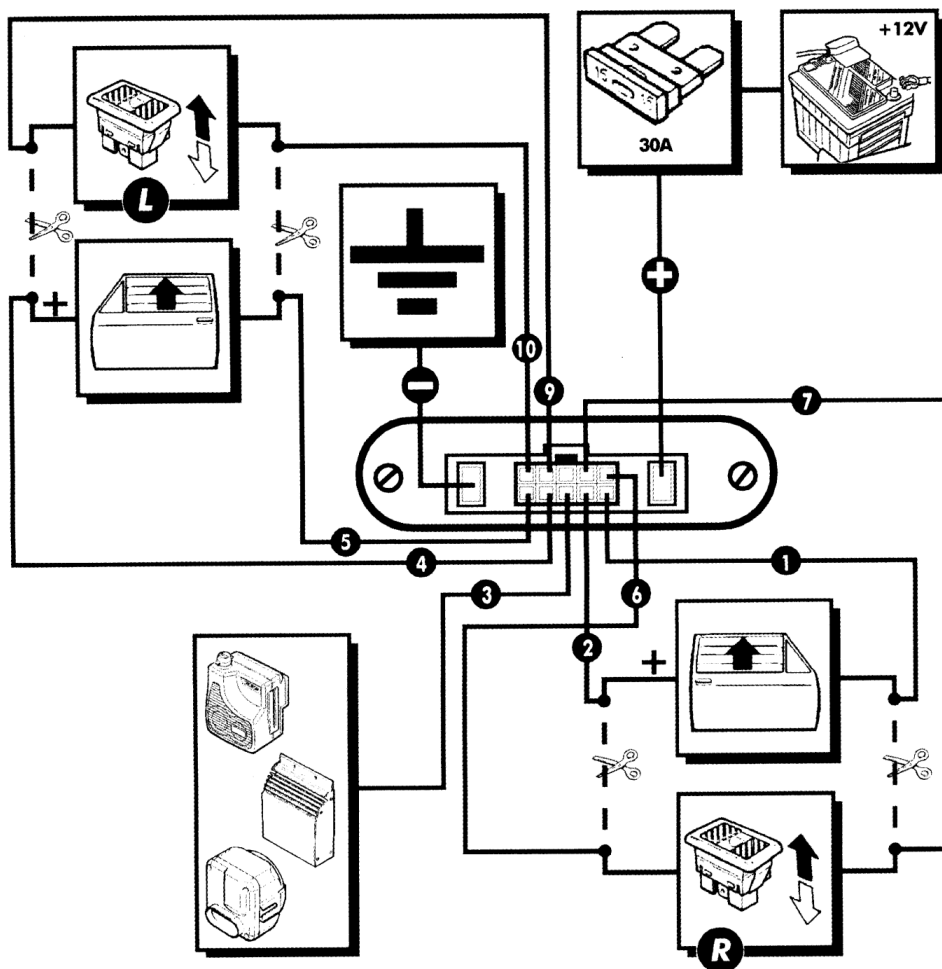

ABLAKEMELŐ MODUL 824

CSATLAKOZTASSA A RIASZTÓT A FEHÉR VEZETÉKHEZ

L – ABLAKEMELŐ KAPCSOLÓ A BALOLDALI AJTÓHOZ

R – ABLAKEMELŐ KAPCSOLÓ A JOBBOLDALI AJTÓHOZ

1 – BARNA/FEKETE

2 – ZÖLD/FEKETE

3 – FEHÉR

4 – ZÖLD

KERESSE MEG A BALOLDALI ABLAKEMELŐ KAPCSOLÓ KÉT VEZETÉKÉT, AMI AZ ABLAKEMELŐ MOTORHOZ KAPCSOLÓDIK

KERESSE MEG AZ ABLAKEMELŐ KAPCSOLÓNAK A POZITÍV VEZETÉKÉT (AMI AZ ABLAKOT SZABÁLYOZZA) MAJD VÁGJA EL

CSATLAKOZTASSA A VEZETÉKET, AMI A MOTORBÓL JÖN A MODUL ZÖLD VEZETÉKÉHEZ ÉS CSATLAKOZTASSA A KAPCSOLÓBÓL JÖVŐ VEZETÉKET A MODUL SÁRGA VEZETÉKÉHEZ