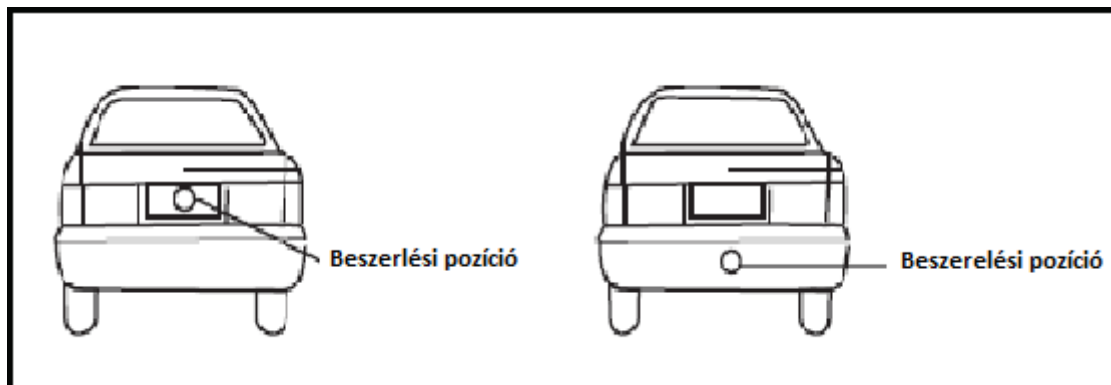

Megjegyzések:

1. Tartsa mindig tisztán a szenzor felületét!
2. Ne károsítsa a szenzor kábelezését!
3. Tolatásnál tartson mindig alacsony sebességet!
4. A szenzor működése követéses situációkban nehézkes!