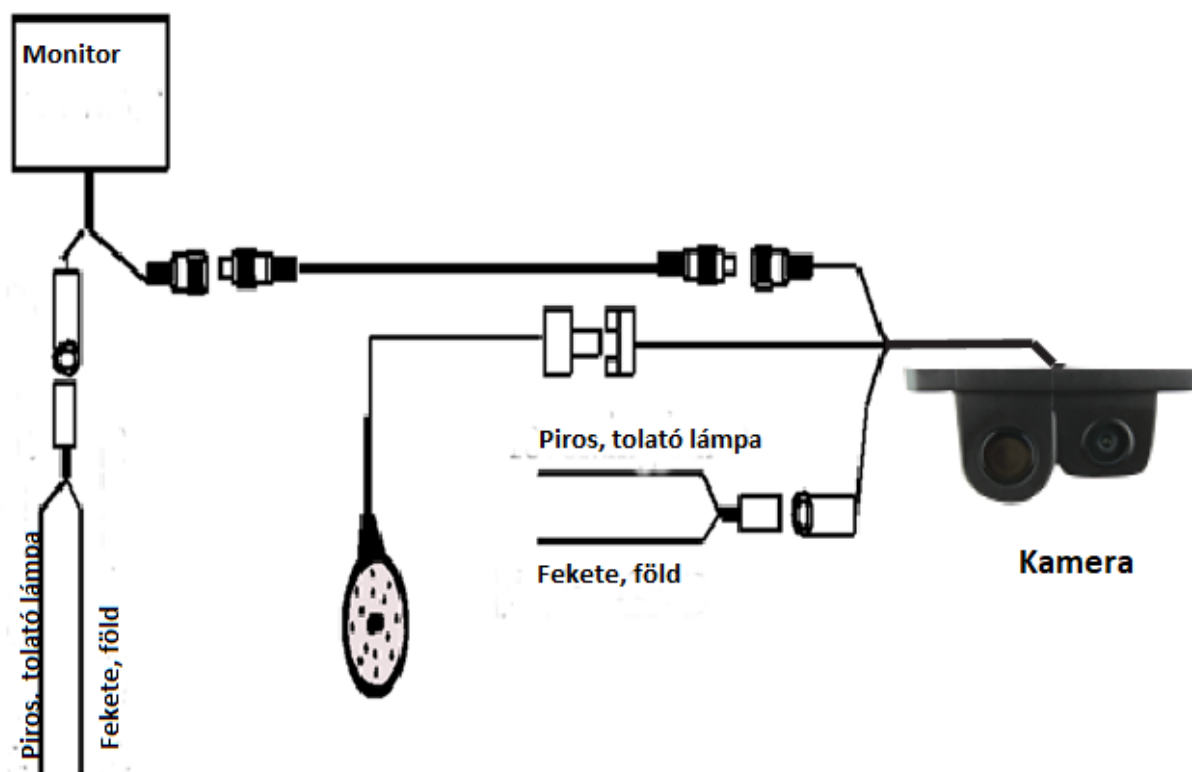

## Paraméterek:

Működési feszültség: DC10—15

Fogyasztás: ≤150mA

Érzékelési szög: 30°

Figyelmeztetési hangerő: 70~90 dB

Felbontás: 720\*480

Videó: NTSC/PAL

Láthatósági szög: 170°

Minimum fényerő: 0,1 Lux

IP minősítés: IP67

Működési hőmérséklet: -40°C~85°C

## Csomag tartalma:

1. Intelligens kamera
2. AV kábel: 6m
3. Táp kábel: 1,5m
4. Használati utasítás

## Hátsó kamera rendszer bekötés