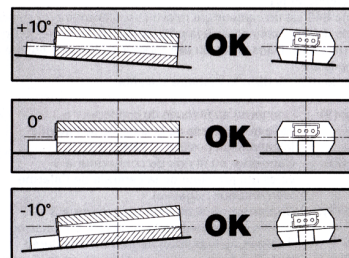

Conectați modulul senzorului de ridicare după cum urmează:

Fir roșu (1): conectați firul roșu la conectorul cu trei pini care vine de la unitatea de control (pozitiv +12V).

Fir negru (2): conectați firul negru la conectorul cu trei pini care vine de la unitatea de control (negativ).

Fir albastru (3): conectați firul albastru la conectorul cu trei pini care vine de la unitatea de control (trimiteră de protecție la scurtcircuit).

Senzorul trebuie montat în interiorul mașinii în poziție orizontală sub capac. Trebuie să fie fixat cu un șurub sau velcro adeziv pentru a nu se mișca. Dacă plasarea nu este corectă, senzorul nu va funcționa corect.

Dacă nu este posibilă repararea exactă pe poziție orizontală, este posibilă o pantă maximă de 10° (vezi figura de mai jos).

Descrierea funcțională

După finalizarea tuturor conexiunilor electronice, armați alarma cu transmițătorul. Senzorul nu detectează mișcarea timp de 10 secunde. După acest timp, senzorul înregistrează poziția mașinii și activează sistemul în caz de abatere de până la 1°. Este capabil să detecteze din nou mișcarea imediat după un ciclu de alarmă.

Specificații tehnice

Tensiunea de alimentare 9-15 V
Consumul de curent activ al senzorului 0,8mA
Temperatura de operare -40/85 ° C
Interval de detecție pe două axe X, Y
Sensibilitate maximă 1° +/- 0,3°
Unghiul de detecție +/- 90°