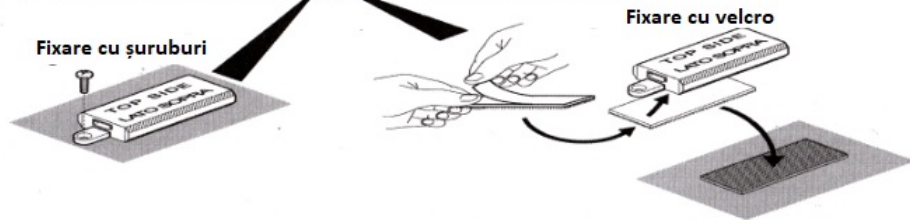

848 MODUL DE SENSOR PENTRU VIAȚĂ

Senzorul de ridicare 848 este un senzor care detectează mișcarea unei mașini parcate. Trebuie să fie conectat la modulul ultrasonic al alarmei. Dacă modulul cu ultrasunete este în prezent instalat, utilizați cablajul existent.

Conectați modulul senzorului de ridicare după cum urmează:

Fir roșu (1): conectați firul roșu la conectorul cu trei pini care vine de la unitatea de control (pozitiv +12V).

Fir negru (2): conectați firul negru la conectorul cu trei pini care vine de la unitatea de control (negativ).

Fir albastru (3): conectați firul albastru la conectorul cu trei pini care vine de la unitatea de control (trimiteră de protecție la scurtcircuit).

Senzorul trebuie montat în interiorul mașinii în poziție orizontală sub capac. Trebuie să fie fixat cu un șurub sau velcro adeziv pentru a nu se mișca. Dacă plasarea nu este corectă, senzorul nu va funcționa corect.

Dacă nu este posibilă repararea exactă pe poziție orizontală, este posibilă o pantă maximă de 10° (vezi figura de mai jos).

Descrierea funcțională

După finalizarea tuturor conexiunilor electronice, armați alarma cu transmițătorul. Senzorul nu detectează mișcarea timp de 10 secunde. După acest timp, senzorul înregistrează poziția mașinii și activează sistemul în caz de abatere de până la 1°. Este capabil să detecteze din nou mișcarea imediat după un ciclu de alarmă.