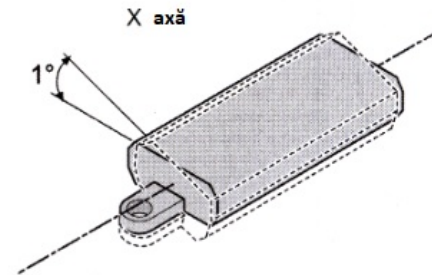

Conectați modulul senzorului de ridicare după cum urmează:

Fir roșu (1): conectați firul roșu la conectorul cu trei pini care vine de la unitatea de control (pozitiv +12V).

Fir negru (2): conectați firul negru la conectorul cu trei pini care vine de la unitatea de control (negativ).

Fir albastru (3): conectați firul albastru la conectorul cu trei pini care vine de la unitatea de control (trimiteră de protecție la scurtcircuit).

Senzorul trebuie montat în interiorul mașinii în poziție orizontală sub capac. Trebuie să fie fixat cu un șurub sau velcro adeziv pentru a nu se mișca. Dacă plasarea nu este corectă, senzorul nu va funcționa corect.

Dacă nu este posibilă repararea exactă pe poziție orizontală, este posibilă o pantă maximă de 10° (vezi figura de mai jos).

Descrierea funcțională

După finalizarea tuturor conexiunilor electronice, armați alarma cu transmițătorul. Senzorul nu detectează mișcarea timp de 10 secunde. După acest timp, senzorul înregistrează poziția mașinii și activează sistemul în caz de abatere de până la 1°. Este capabil să detecteze din nou mișcarea imediat după un ciclu de alarmă.