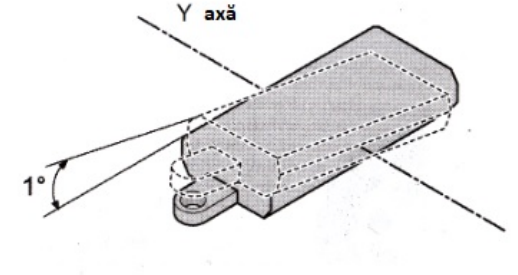

Conectați modulul senzorului de ridicare după cum urmează:

Fir roșu (1): conectați firul roșu la conectorul cu trei pini care vine de la unitatea de control (pozitiv +12V).

Fir negru (2): conectați firul negru la conectorul cu trei pini care vine de la unitatea de control (negativ).

Fir albastru (3): conectați firul albastru la conectorul cu trei pini care vine de la unitatea de control (trimiteră de protecție la scurtcircuit).

Senzorul trebuie montat în interiorul mașinii în poziție orizontală sub capac. Trebuie să fie fixat cu un șurub sau velcro adeziv pentru a nu se mișca. Dacă plasarea nu este corectă, senzorul nu va funcționa corect.

Dacă nu este posibilă repararea exactă pe poziție orizontală, este posibilă o pantă maximă de 10° (vezi figura de mai jos).

Descrierea funcțională

După finalizarea tuturor conexiunilor electronice, armați alarma cu transmițătorul. Senzorul nu detectează mișcarea timp de 10 secunde. După acest timp, senzorul înregistrează poziția mașinii și activează sistemul în caz de abatere de până la 1°. Este capabil să detecteze din nou mișcarea imediat după un ciclu de alarmă.