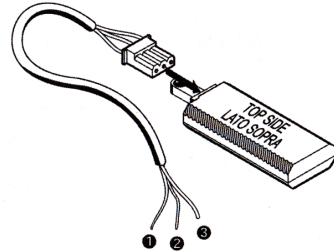

848 MODUL DE SENSOR PENTRU VIAȚĂ

Senzorul de ridicare 848 este un senzor care detectează mișcarea unei mașini parcate. Trebuie să fie conectat la modulul ultrasonic al alarmei. Dacă modulul cu ultrasunete este în prezent instalat, utilizați cablajul existent.

Conectați modulul senzorului de ridicare după cum urmează:

Fir roșu (1): conectați firul roșu la conectorul cu trei pini care vine de la unitatea de control (pozitiv +12V).

Fir negru (2): conectați firul negru la conectorul cu trei pini care vine de la unitatea de control (negativ).

Fir albastru (3): conectați firul albastru la conectorul cu trei pini care vine de la unitatea de control (trimiteră de protecție la scurtcircuit).

Senzorul trebuie montat în interiorul mașinii în poziție orizontală sub capac. Trebuie să fie fixat cu un șurub sau velcro adeziv pentru a nu se mișca. Dacă plasarea nu este corectă, senzorul nu va funcționa corect.

Dacă nu este posibilă repararea exactă pe poziție orizontală, este posibilă o pantă maximă de 10° (vezi figura de mai jos).

Descrierea funcțională

După finalizarea tuturor conexiunilor electronice, armați alarma cu transmițătorul. Senzorul nu detectează mișcarea timp de 10 secunde. După acest timp, senzorul înregistrează poziția mașinii și activează sistemul în caz de abatere de până la 1°. Este capabil să detecteze din nou mișcarea imediat după un ciclu de alarmă.