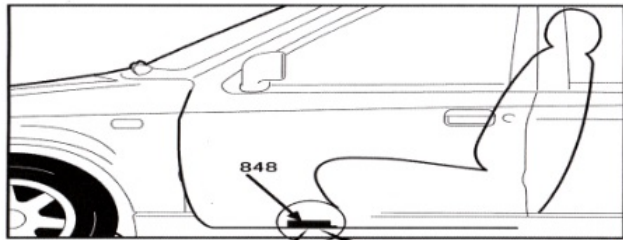

848 MODUL DE SENSOR PENTRU VIAȚĂ

Senzorul de ridicare 848 este un senzor care detectează mișcarea unei mașini parcate. Trebuie să fie conectat la modulul ultrasonic al alarmei. Dacă modulul cu ultrasunete este în prezent instalat, utilizați cablajul existent.

Conectați modulul senzorului de ridicare după cum urmează:

Fir roșu (1): conectați firul roșu la conectorul cu trei pini care vine de la unitatea de control (pozitiv +12V).

Fir negru (2): conectați firul negru la conectorul cu trei pini care vine de la unitatea de control (negativ).

Fir albastru (3): conectați firul albastru la conectorul cu trei pini care vine de la unitatea de control (trimiteră de protecție la scurtcircuit).

Senzorul trebuie montat în interiorul mașinii în poziție orizontală sub capac. Trebuie să fie fixat cu un șurub sau velcro adeziv pentru a nu se mișca. Dacă plasarea nu este corectă, senzorul nu va funcționa corect.

Dacă nu este posibilă repararea exactă pe poziție orizontală, este posibilă o pantă maximă de 10° (vezi figura de mai jos).

Descrierea funcțională

După finalizarea tuturor conexiunilor electronice, armați alarma cu transmițătorul. Senzorul nu detectează mișcarea timp de 10 secunde. După acest timp, senzorul înregistrează poziția mașinii și activează sistemul în caz de abatere de până la 1°. Este capabil să detecteze din nou mișcarea imediat după un ciclu de alarmă.