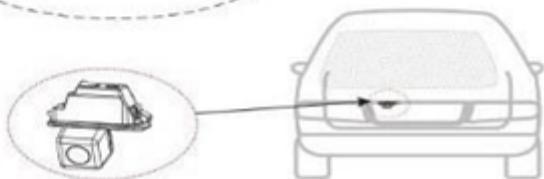

nstrukcie

špecifická séria kamier integrovaná do osvetlenia ŠPZ.

., Pôvodný stav.

!, Odstráňte osvetlenie továrne, odpojte továreň.

), Pripojte kamkordér, zapojte sieťovú zástrčku, vložte kamkordér do pôvodného osvetlenia.

/ závislosti od typu môže byť potrebné vymeniť žiarovku alebo celú žiarovku

I-5, Inštalovaný stav.

1

2

3

4

5

Pokyny na zapojenie

Technické vlastnosti:

- Rozmery: 28,40 mm x 55,55 mm
- Prevádzkové napätie: 12V
- pozorovací uhol: 120 °
- Typ fotoaparátu: farebný CMOS
- Systém: NTSC / PAL
- Rozlíšenie: NTSC: 648x488 / PAL: 648x520
- minimálny jas: 0,5 lux / F1,2
- Video výstup: konektor RCA
- Prevádzková teplota: -20 ° C ~ 70 ° C, RH95% max.
- Ďalšie vlastnosti: automatické nastavenie vyváženia bielej