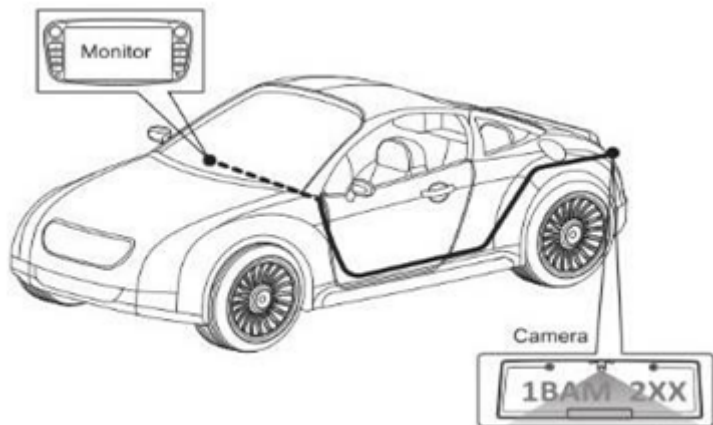

nstrukcie

špecifická séria kamier integrovaná do osvetlenia ŠPZ.

., Pôvodný stav.

!, Odstráňte osvetlenie továrne, odpojte továreň.

), Pripojte kamkordér, zapojte sieťovú zástrčku, vložte kamkordér do pôvodného osvetlenia.

/ závislosti od typu môže byť potrebné vymeniť žiarovku alebo celú žiarovku

I-5, Inštalovaný stav.

1

2

3

4

5

Pokyny na zapojenie

Technické vlastnosti:

- Rozmery: 28,40 mm x 55,55 mm
- Prevádzkové napätie: 12V
- pozorovací uhol: 120 °
- Typ fotoaparátu: farebný CMOS
- Systém: NTSC / PAL
- Rozlíšenie: NTSC: 648x488 / PAL: 648x520
- minimálny jas: 0,5 lux / F1,2
- Video výstup: konektor RCA
- Prevádzková teplota: -20 ° C ~ 70 ° C, RH95% max.
- Ďalšie vlastnosti: automatické nastavenie vyváženia bielej