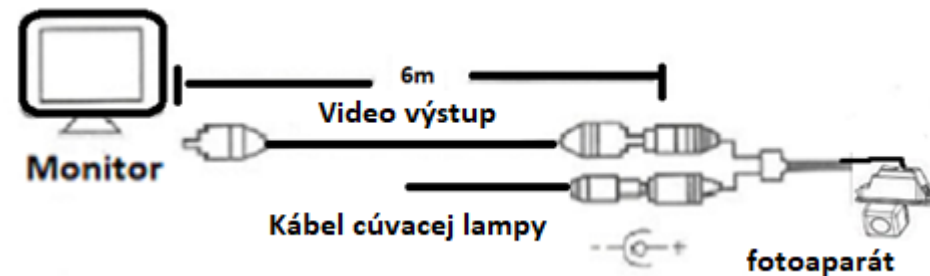

nstrukcie

špecifická séria kamier integrovaná do osvetlenia ŠPZ.

., Pôvodný stav.

!, Odstráňte osvetlenie továrne, odpojte továreň.

), Pripojte kamkordér, zapojte sieťovú zástrčku, vložte kamkordér do pôvodného osvetlenia.

/ závislosti od typu môže byť potrebné vymeniť žiarovku alebo celú žiarovku

I-5, Inštalovaný stav.

1

2

3

4

5

Pokyny na zapojenie

Technické vlastnosti:

- Rozmery: 28,40 mm x 55,55 mm
- Prevádzkové napätie: 12V
- pozorovací uhol: 120 °
- Typ fotoaparátu: farebný CMOS
- Systém: NTSC / PAL
- Rozlíšenie: NTSC: 648x488 / PAL: 648x520
- minimálny jas: 0,5 lux / F1,2
- Video výstup: konektor RCA
- Prevádzková teplota: -20 ° C ~ 70 ° C, RH95% max.
- Ďalšie vlastnosti: automatické nastavenie vyváženia bielej

Všeobecné riešenie problémov;

Ak je obraz prenášaný fotoaparátom zrnitý alebo nie je jasný:

Signál zbernice môže rušiť činnosť kamery, skontrolujte pripojenia, v prípade potreby použite oddeľovacie relé.